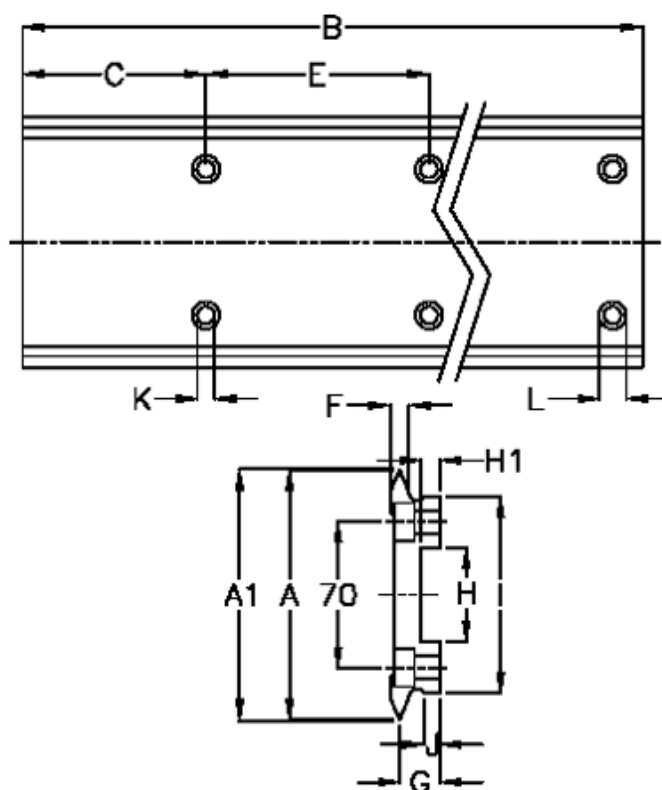

Varenummer: 05712112336
 Beskrivelse: Hepco GV3 profilskinne NL 120 L2336 P3
 med forsænkede huller

Mål

A	= 120	H	= 45
A1	= 121.38	H1	= 9.5
B	= 2336	I	= 94.4
C	= 88.0	J	= 4.80
E	= 180	K	= 11.0
F	= 9.43	L	= 18 x 10
For leje = J54		Præcisionstype = P3	
G	= 19.7	vægt kg/1000	= 15.00